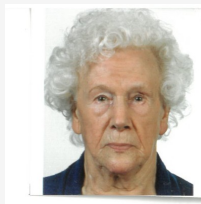

# AVIS DE DÉCÈS

MARVILLE

**Madame Geneviève KERN**

**Née PÈTHE**

*S'est éteinte paisiblement ce 26 Juin 2026 à l'âge de 93 ans.*

**Décédée le 26/06/2026 à l'âge de 93 ans.**

Ses enfants  
Ses 9 petits-enfants  
Ses 13 arrière petits-enfants  
Ainsi que toute la famille  
ont la tristesse de vous faire part de son décès